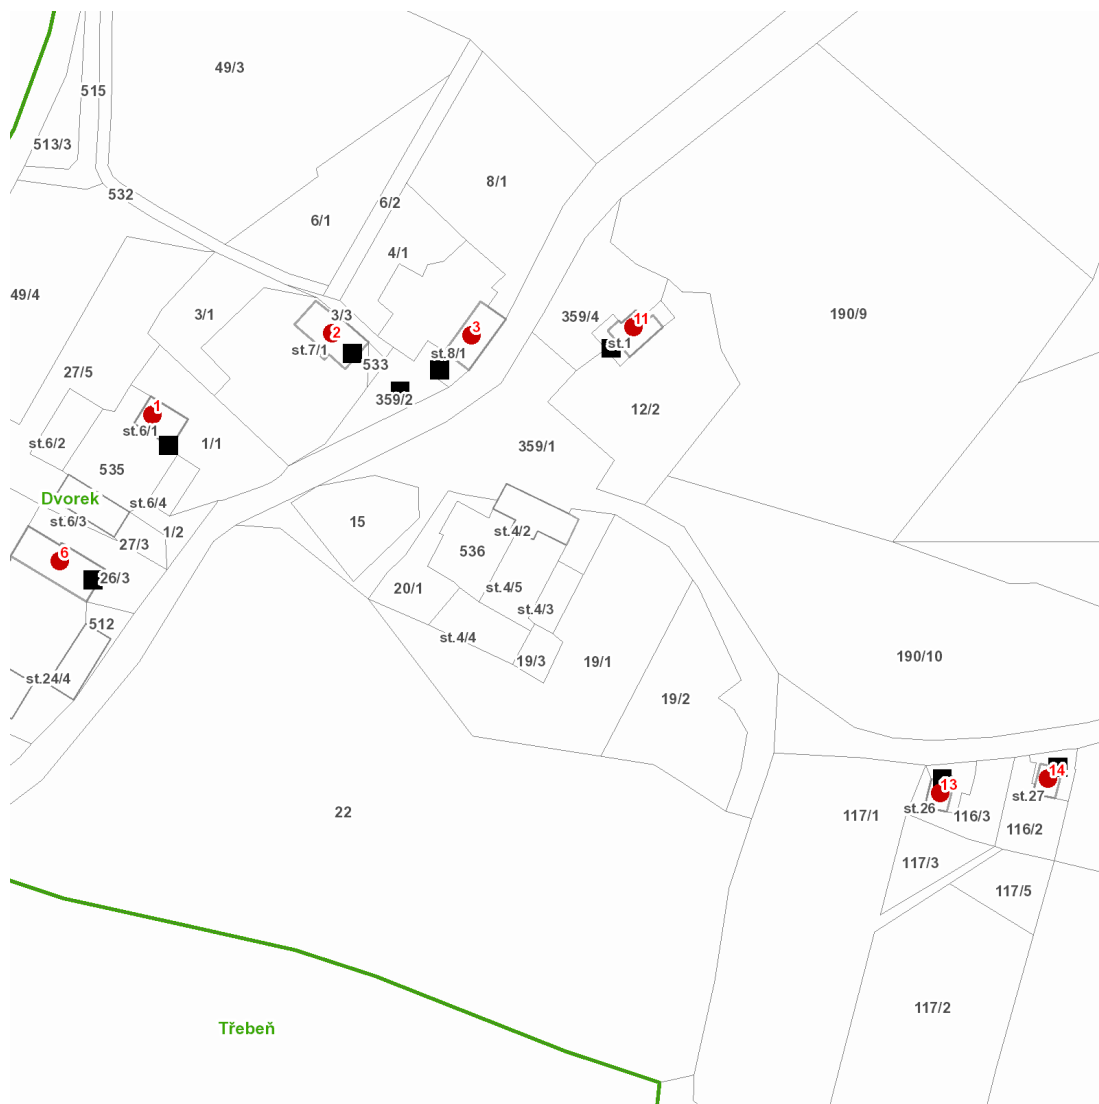

dne **25. 5. 2021** od **8:00** do **12:00** hodin

Plánovaná odstávka zahrnuje tyto lokality:**Třebeň (okres Cheb)**část obce **Dvorek**

č. p. 1, 2, 3, 6, 11, 13, 14

kat. území **Třebeň** (kód **769568**): parcelní č. 359/2

dne 25. 5. 2021 od 8:00 do 12:00 hodin**Orientační mapový podklad odstávkou dotčených lokalit****VYSVĚTLIVKY**

- – adresy dotčené odstávkou elektřiny
- – místa připojení k elektrické síti dotčená odstávkou

INFORMACE ZASLÁNA

IDDS: ntaamiy (Obec Třebeň)