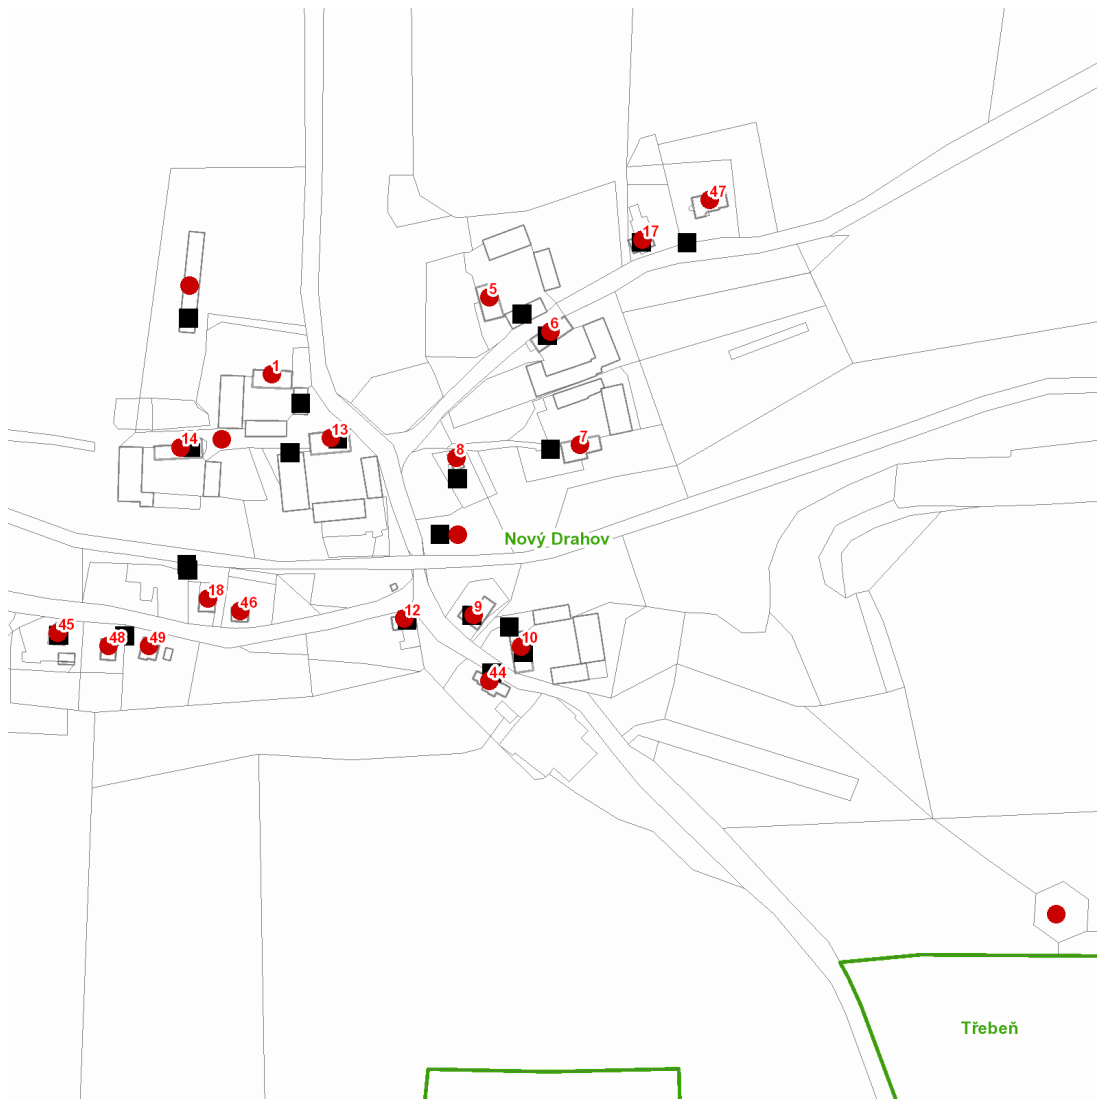

dne **14. 7. 2021** od **10:00** do **12:00** hodin

---

**Plánovaná odstávka zahrnuje tyto lokality:****Třebeň (okres Cheb)**část obce **Nový Drahov**

č. p. 1, 5-10, 12, 13, 14, 17, 18, 44-49

kat. území **Nový Drahov** (kód **769541**): parcelní č. 36/1, 71/2, 83, 626/2

---

**UPOZORNĚNÍ**

**Dotčené zařízení distribuční soustavy je nutné i v době odstávky považovat za zařízení pod napětím**, a proto vás žádáme o dodržení všech zásad bezpečnosti a provedení opatření potřebných k zamezení případných škod na zdraví a majetku. | Provozovatelé výroben elektřiny jsou povinni zajistit přerušeni dodávky elektřiny z výroby do vypnutého úseku distribuční soustavy.

**dne 14. 7. 2021 od 10:00 do 12:00 hodin****Orientační mapový podklad odstávkou dotčených lokalit****VYSVĚTLIVKY**

- – adresy dotčené odstávkou elektřiny
- – místa připojení k elektrické síti dotčená odstávkou

**INFORMACE ZASLÁNA**

IDDS: ntaamiy (Obec Třebeň)