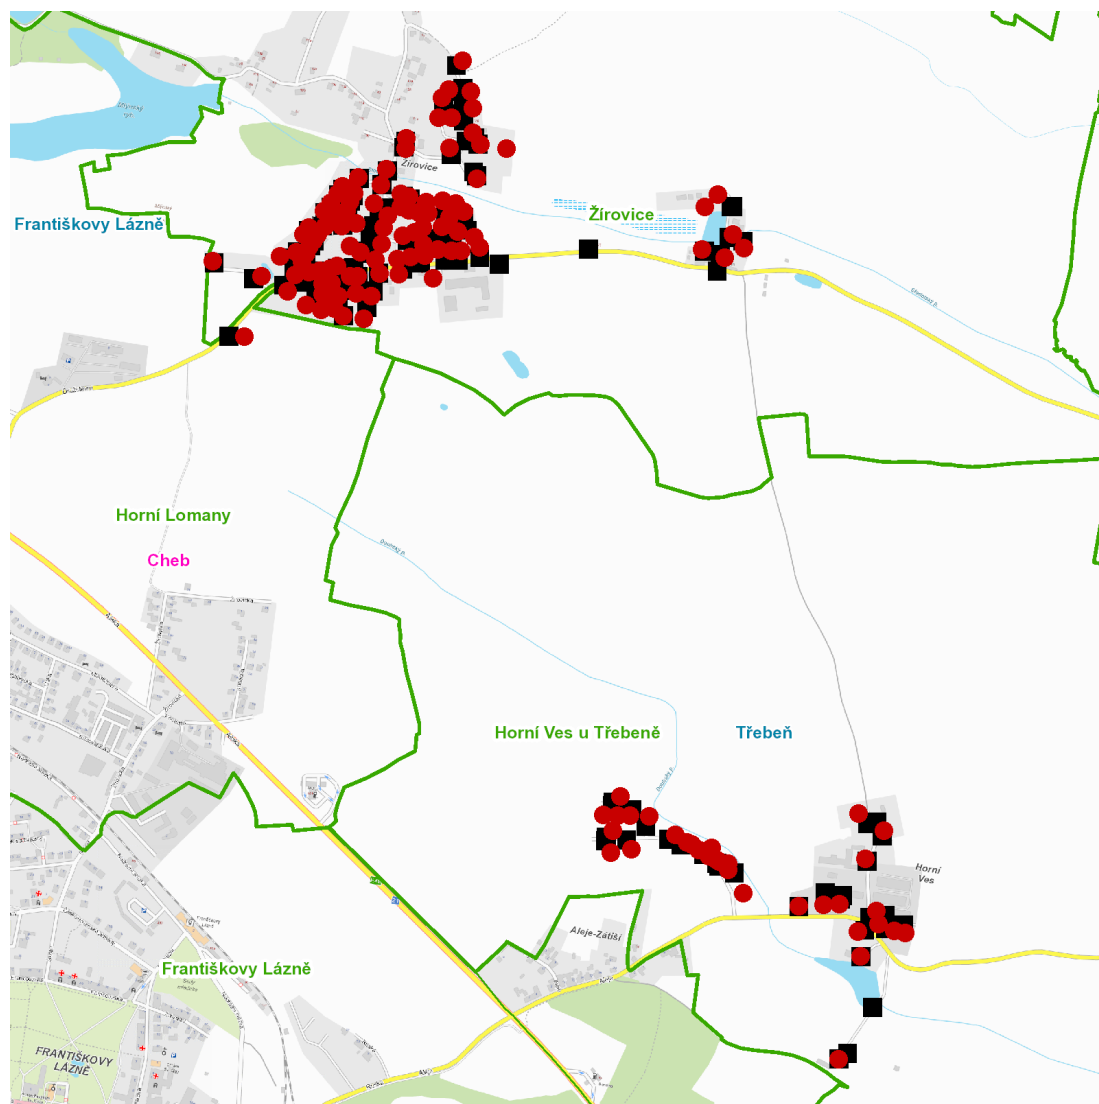

dne **21. 6. 2022** od **8:00** do **12:00** hodin

---

**Plánovaná odstávka zahrnuje tyto lokality:****Františkovy Lázně (okres Cheb)**část obce **Horní Lomany****Družstevní: č. o. 12**část obce **Žírovice****č. p.** 2, 5, 7, 13, 14, 15, 28, 33, 34, 40, 44, 46, 47, 50, 54, 57, 59-64, 67-74, 76, 77, 79, 80, 97-106, 110, 111, 113, 117, 118, 120, 123-129, 131, 134-148, 150, 151, 153, 154, 155, 158-162, 165, 166, 168, 169, 172, 174, 177, 179**č. ev.** 6kat. území **Žírovice** (kód **634697**): **parcelní č.** P.602/5, 49/7, 81/1, 81/11, 163, 165, 188, 292, 302, 825/2, 900/14+15**Třebeň (okres Cheb)**část obce **Horní Ves****č. p.** 1, 6, 9, 11, 13, 14, 15, 29, 36, 37, 39, 42, 45kat. území **Horní Ves u Třebeně** (kód **769517**): **parcelní č.** 93, 283/14, 283/19, 283/21, 283/56, 283/59, 283/60, 283/62, 283/63, 283/65, 283/66, 283/67, 283/71, 283/72, 283/73, 283/76, 287/2, 287/4, 474, 477/1

### Orientační mapový podklad odstávkou dotčených lokalit

#### VYSVĚTLIVKY

- – adresy dotčené odstávkou elektřiny
- – místa připojení k elektrické síti dotčená odstávkou

#### INFORMACE ZASLÁNA

IDDS: 4sqbzr (Město Františkovy Lázně)

IDDS: ntaamiy (Obec Třebeň)