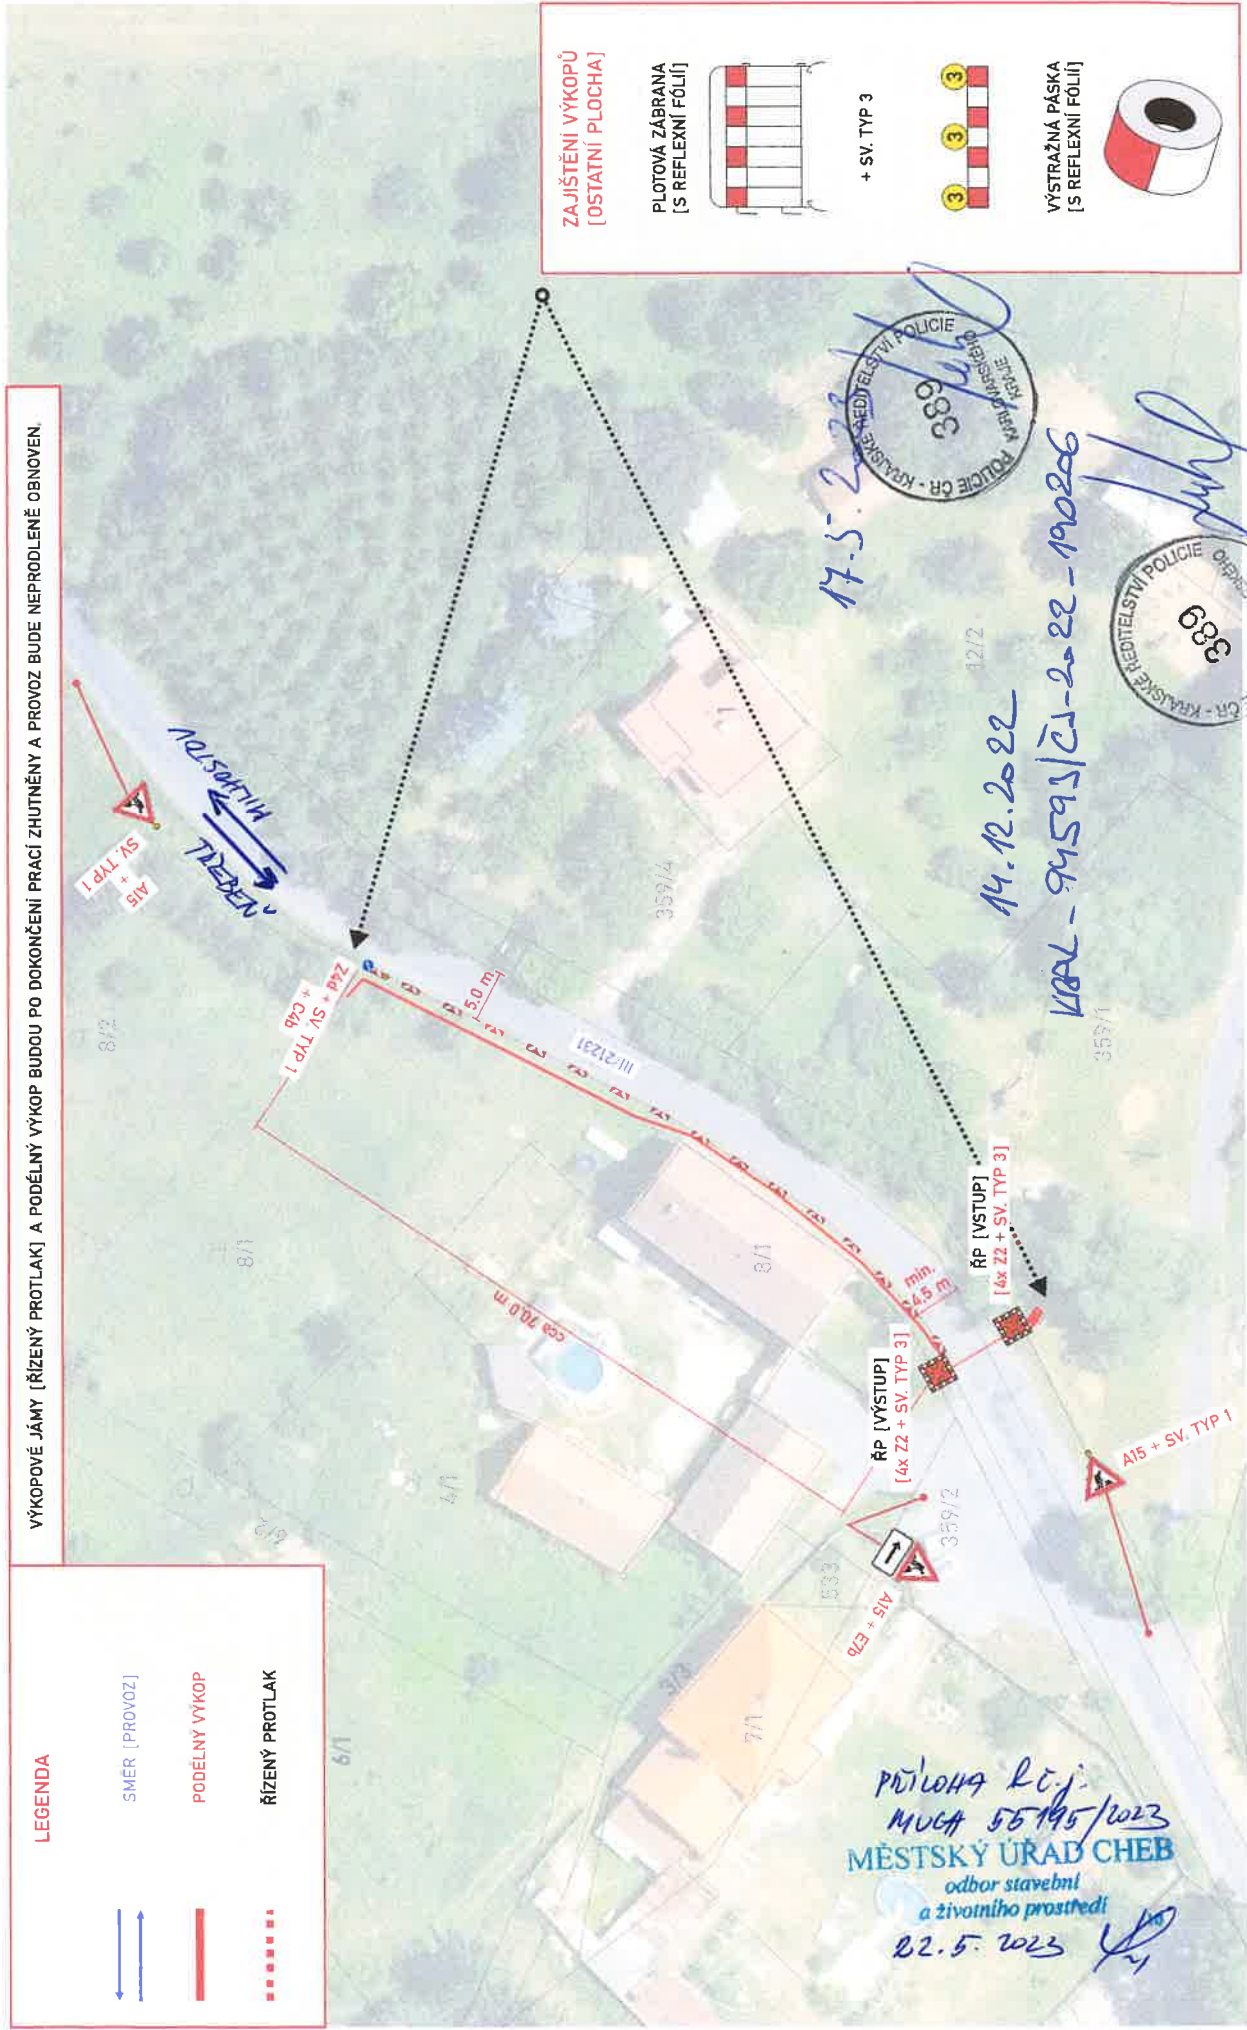

**NÁVRH DIO - Třebeň, Dvorek, č.parc. 8-2, kNN+svod  
 POKLÁDKA NOVÉHO ZEMNÍHO KABELOVÉHO VEDENÍ**

**PŘÍLOHA - [02]**

**MĚŘÍTKO - 1:500**